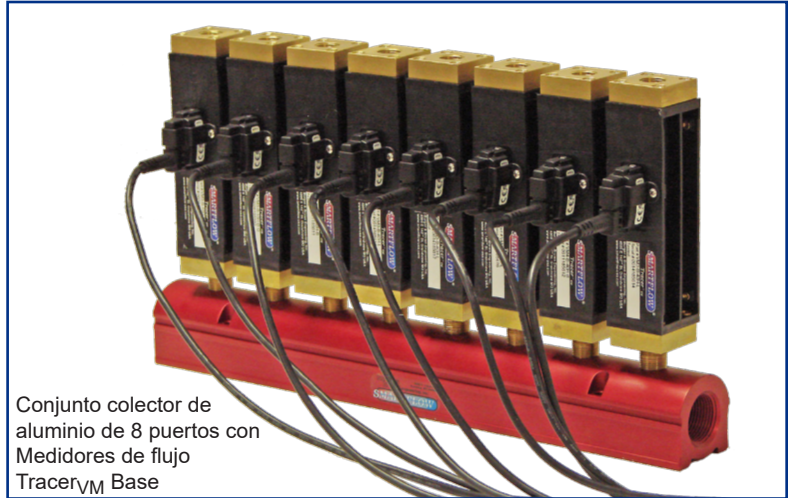

SMARTFLOW®

Tracer[®] VM DURA GUARD[®]

Descripción general

El **Tracer[®] VM DURA GUARD** protege los **Medidores de flujo de 3/8" o 1/2" Tracer[®] VM** de daños accidentales en su planta. La cubierta de acero inoxidable robusta, de calibre 14, también gestiona el paquete de cables desde sus medidores, al mismo tiempo que presenta una paquete de agua de enfriamiento limpia en su maquina de moldeo por inyección.

DuraGuard puede ser ordenado en configuraciones de dos o ocho puertos para acomodar colectores con números pares de puertos. Placas de extremo con aberturas de cable que se pueden mover a ambos extremos de la tapa para facilitar la instalación y el mantenimiento.

Características y beneficios

- Protege los sensores de flujo y temperatura
- Gestiona el paquete de cables del medidor de flujo
- Proporciona un aspecto limpio y prolijo

El **Tracer[®] VM DURA GUARD** se puede añadir a cualquier tamaño del conjunto colector Smartflow medidores de flujo de 3/8" o 1/2" **Tracer[®] VM Base** o **Tracer[®] VM con interfaz de usuario. Reguladores de flujo Delta-Q[®]** se pueden agregar para el equilibrio y la optimización del flujo. Los materiales resistentes a la corrosión proporcionan rigidez y seguridad para sus valiosos activos de medición de flujo.

Información para pedidos

Agregue **-DG** a cualquier número de piezas de conjunto colector Smartflow con un número par de puertos.

Tracer[®] VM DURA GUARD está disponible en cualquier conjunto colector nuevo con medidores de flujo de 3/8" o 1/2" **Tracer[®] VM** con espacio estándar de 2" en los centros. Se requiere la instalación de fabrica.